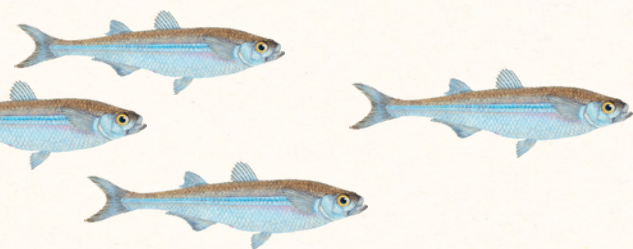

Contacts et distribution

voir au dos
du catalogue

PLATEAUX

- GRAND FORMAT : 43 X 32 CM
- FORMAT MEDIUM : 36 X 20 CM
- PETIT FORMAT : 29 X 16 CM
- FORME ÉPURÉE • MÉLAMINE • FINITION MATE
- CONTACT ALIMENTAIRE • LAVE-VAISSELLE AUTORISÉ