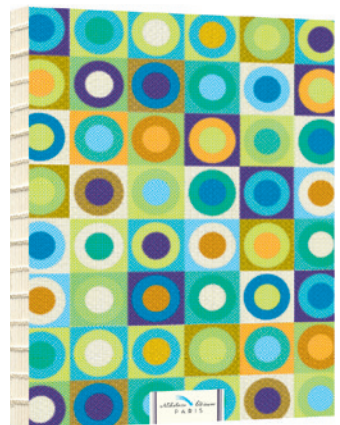

Normandie
AB4B007

Royan
AB4B009

Pythagore
AB4B006

Fifty five
AB4B008

Éclipse
AB4B010

CAHIERS À DOUBLE SPIRALE

- FORMAT: 15x21 CM • COUVERTURE VERNIS MAT
- 4 COINS ARRONDIS • DOUBLE WIRE-O NOIRE DE 53 MM CHACUNE
- PAPIER IVOIRE LÉGER 100G • 128 PAGES NUMÉROTÉES
(112 PAGES LIGNÉES ET 15 PAGES À CARREAUX À LA FIN)

Zénith
Spi2009

Trapezium
Spi2010

BLACK BOOKS

- FORMAT 19x26 CM • PAPIER À DESSIN NOIR 150G • 40 PAGES

Be a poet
(D. Ghirlandaio)
BB1A002

Tulipes
BB1A003

JOURNAUX ILLUSTRÉS

- FORMAT 13,2x19,5 CM • RELIURE SUISSE • OUVERTURE À PLAT
- 128 PAGES • PAPIER 120G IVOIRE LÉGER
- **CHAQUE DOUBLE PAGE EST ILLUSTRÉE DE DOCUMENTS VINTAGE**
- IL Y A DES PAGES LIGNÉES POUR ÉCRIRE, D'AUTRES POUR DESSINER OU COLLER DES SOUVENIRS