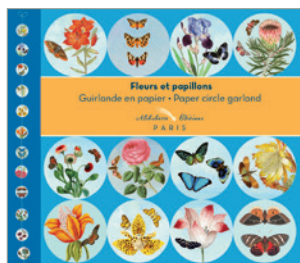

Curiosités n°2

GUIR1005

3 760224 911946

Iresors de la jungle
face A et face B

Ces guirlandes ne conviennent pas à un enfant de moins de 36 mois

GUIRLANDES

Fleurs et papillons
GUIR1008

3 760224 913728