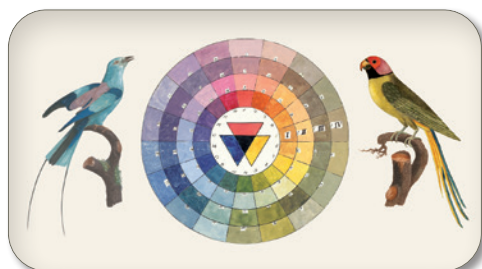

Myconos
PLM011

PLATEAUX

Bella
PLP010

Rainbow
PLP013

Jaune citron
PLP012

Multicolore Petit
PLM016

PLATEAUX

Edo
PLM004