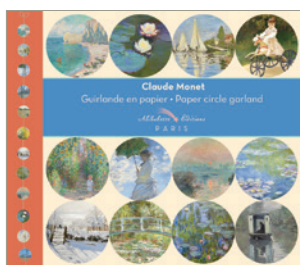

Claude Monet
GUIR1009

3 760224 913735

NEW
01-24