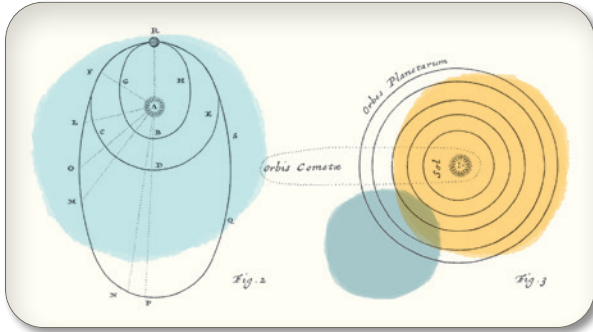

6 petits bols
PLP007

Eiffel
PLP004

La nuit
PLM008

PLATEAUX

Planétarium
PLM003

Impact
PLP003

Anémones
PLM015

Coco
PLP008

GUIRLANDES

- GUIRLANDE PRÉSENTÉE DANS UNE BOÎTE “ALLUMETTES”
16x16cm • 12 CERCLES DE PAPIER FORT DE 11cm
IMPRIMÉS DES DEUX CÔTÉS ET COULISSANT EN HAUTEUR
SUR UNE CORDELETTE DE COULEUR DE 3mm
- LA GUIRLANDE EST PRÊTE À POSER