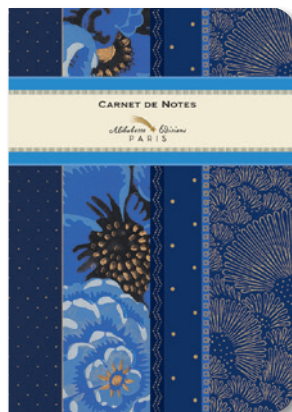

3 760224 910369