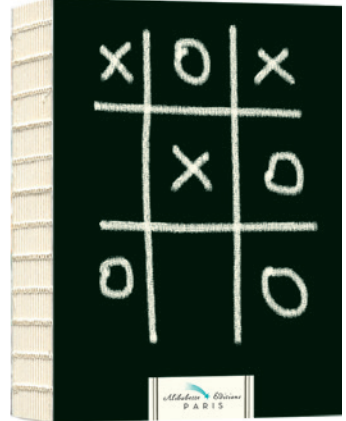

3 760224 912554

Gauguin - Sieste
AB2B016

3 760224 912578

Morisot - Jeune femme
AB2B013

3 760224 912547

ARTBOOKS

- FORMAT 14 x 21 CM • COUTURE APPARENTE FIL ÉCRU
- COUVERTURE MATE • OUVERTURE À PLAT
- PAPIER À DESSIN NON ACIDE IVOIRE 100G • 240 PAGES

Arte Navajo
AB1B019

Arizona
AB1B021

Derain
AB1B022

Holi
AB1B015

Dear Hilma
AB1B008

Klee - Mouvement
AB1B017

ARTBOOKS A5

Cubic
AB1B023

Morpion (Tic-tac-toe)
AB1B016

30 nuances
AB1B001

Harmonie
AB1B018

ARTBOOKS A4

- FORMAT 21 x 29 CM • COUTURE APPARENTE FIL ÉCRU
- COUVERTURE MATE • OUVERTURE À PLAT
- PAPIER À DESSIN NON ACIDE IVOIRE 100G • 128 PAGES