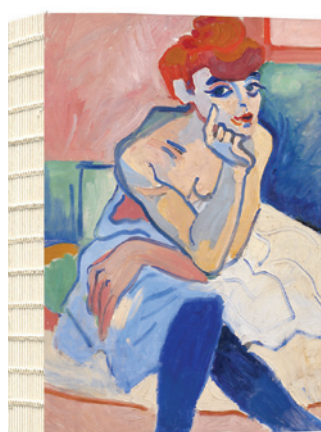

Derain
AB1B022